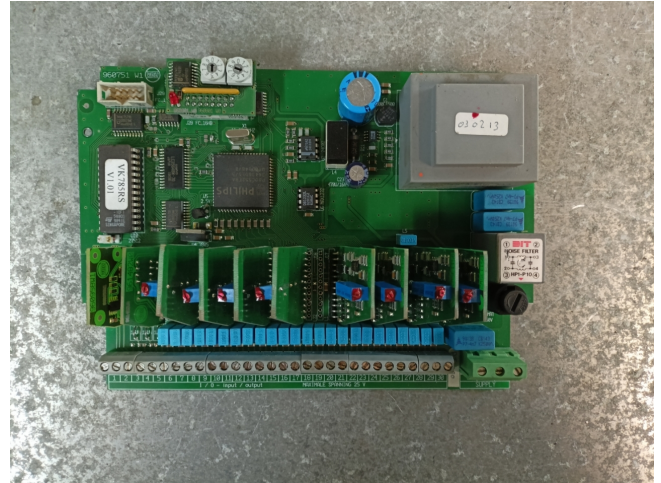

VDH 960751 W1

Specifications

Marka	VDH
Rodzaj	960751 W1
Spec.	Module
Stock	2

Description

Used VDH 960751 W1

Used VDH 960751 W1 module/ print.